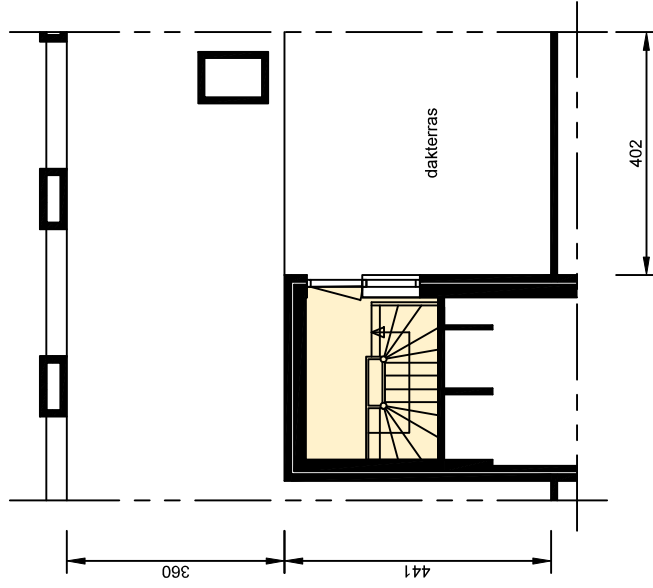

### 13e verdieping

gebruiksoppervlak woontfunctie 118,16m²

### 14e verdieping

Aan deze tekeningen kunnen geen rechten worden ontleend. De maten kunnen in werkelijkheid afwijken.

Plaats:  
**Utrecht**

Straat:  
**Edmond Audranstraat 227**

Bestandsnaam  
HPH-1VOS\_4949\_00000103143\_GBO.dwg  
Complex  
4949