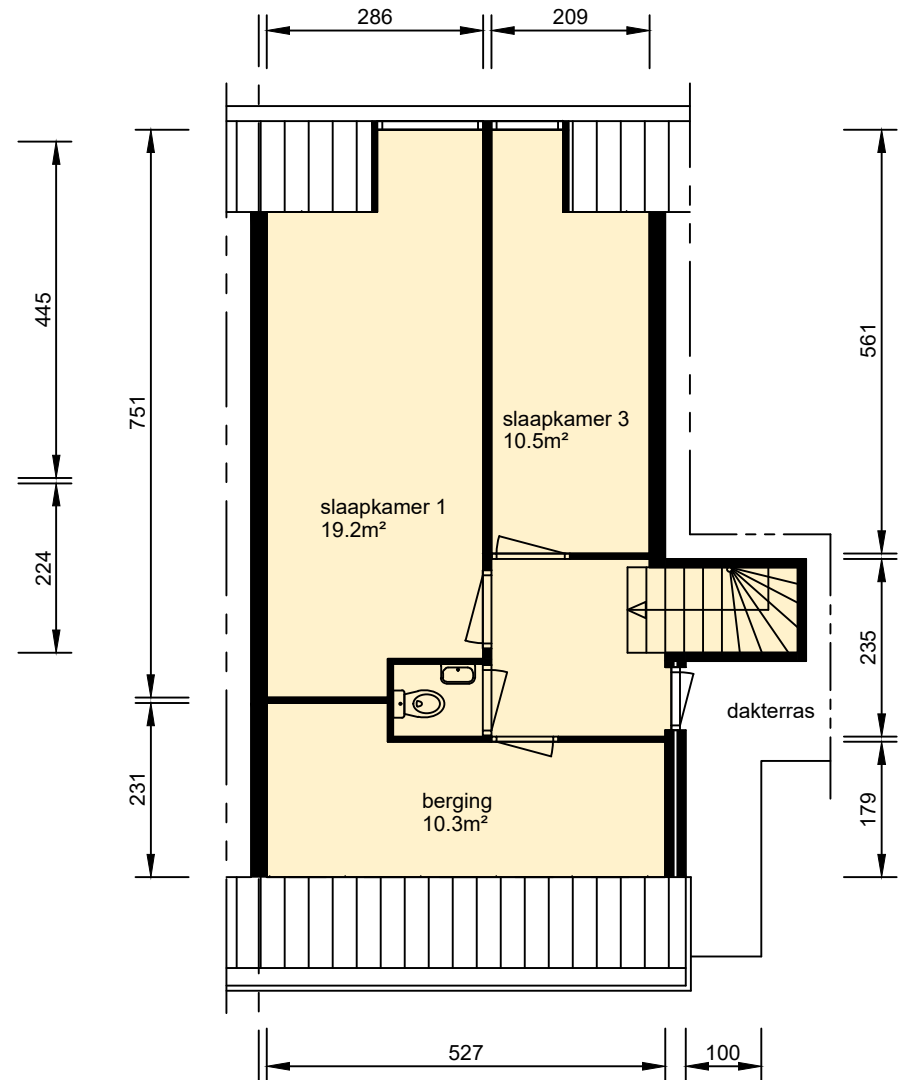

2e verdieping

gebruiksoppervlak woonfunctie 131.45m²

3e verdieping

Aan deze tekeningen kunnen geen rechten worden ontleend. De maten kunnen in werkelijkheid afwijken.

Plaats:
Utrecht

Straat:
Korte Nieuwstraat 35

Bestandsnaam
HAV0_1076_01444000130_GBO.dwg
Complex
1076

Datum:
11-10-2010
15-11-2024

woonin