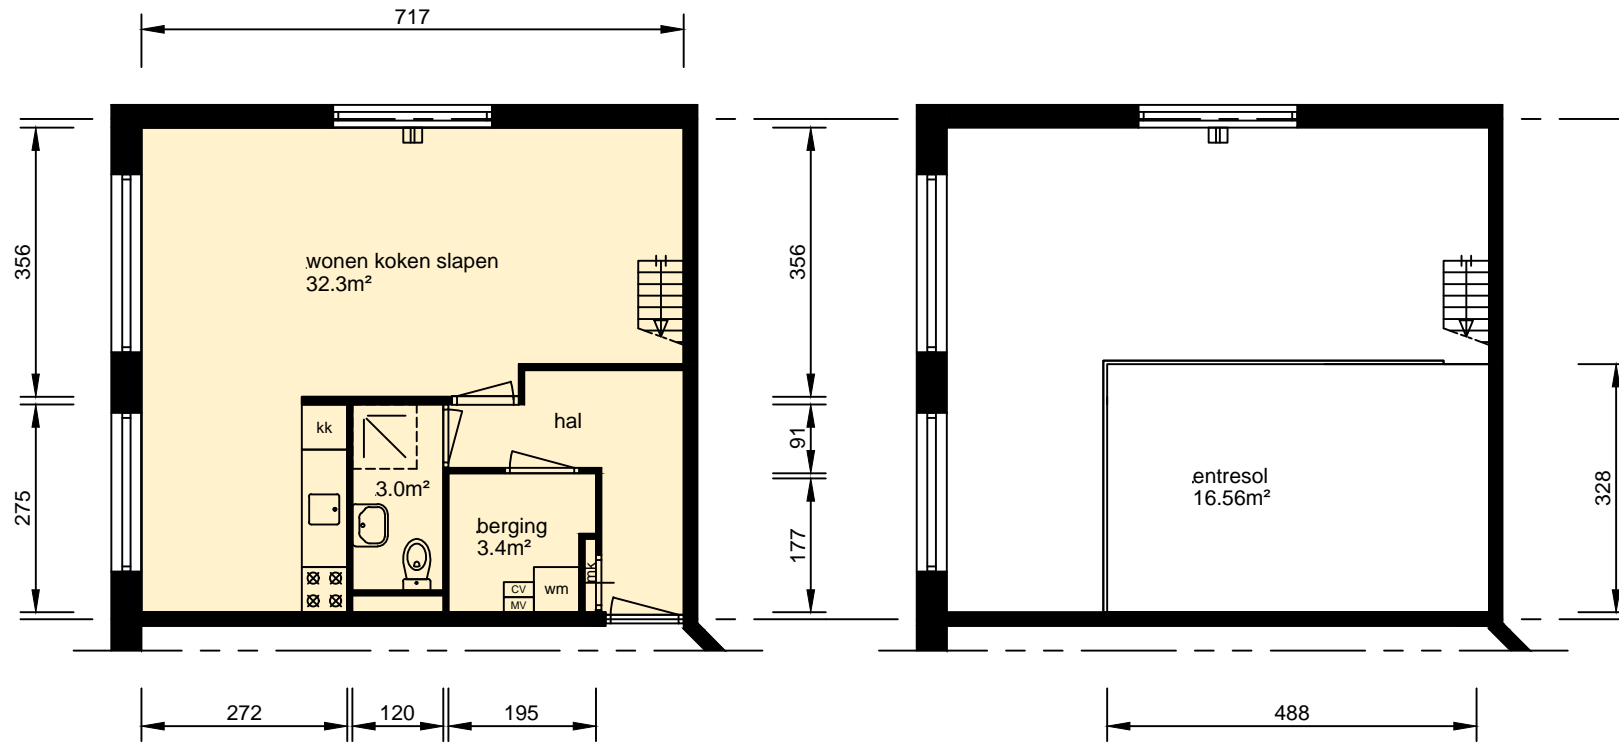

PG juist

1e verdieping

gebruiksoppervlak woonfunctie 45.99m²

1e verdieping

Aan deze tekeningen kunnen geen rechten worden ontleend. De maten kunnen in werkelijkheid afwijken.

Plaats:
Nieuwegein

Straat:
Prins Clausstraat

Bestandsnaam
HJV0S_0009_0000000000_GBO.dwg
Complex
0009

Datum:
04-04-2008
.
.