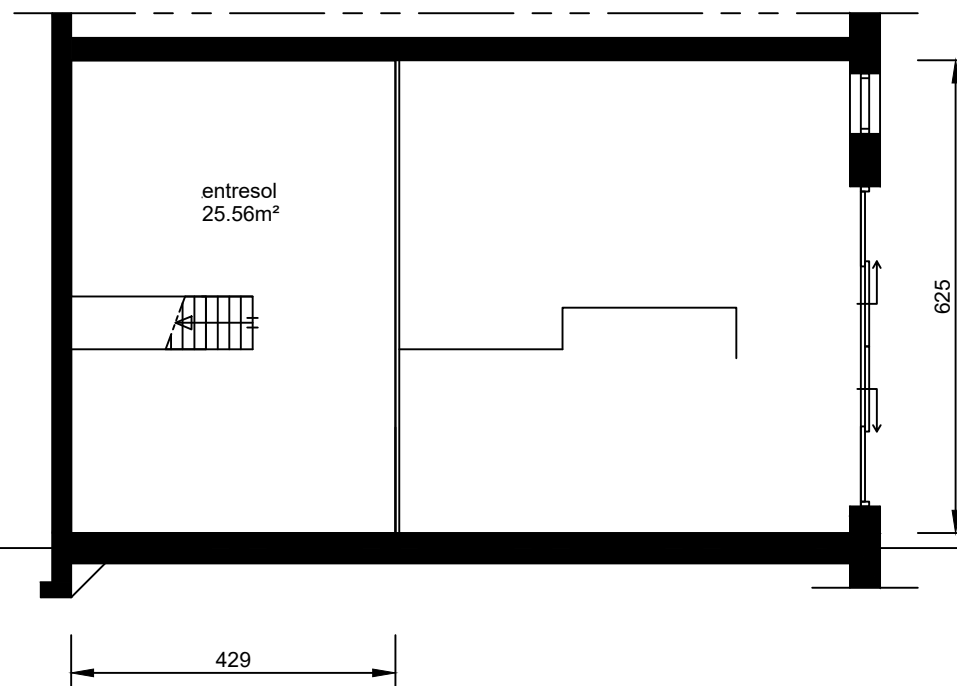

begane grond

gebruiksoppervlak woonfunctie 65.17m²

begane grond

Aan deze tekeningen kunnen geen rechten worden ontleend. De maten kunnen in werkelijkheid afwijken.

Plaats:
Nieuwegein

Straat:
Prins Clausstraat 12

Bestandsnaam
HEV0_0009_81535700069_GBO.dwg
Complex
0009

Datum:
04-04-2008
07-05-2026
03-06-2026

woonin