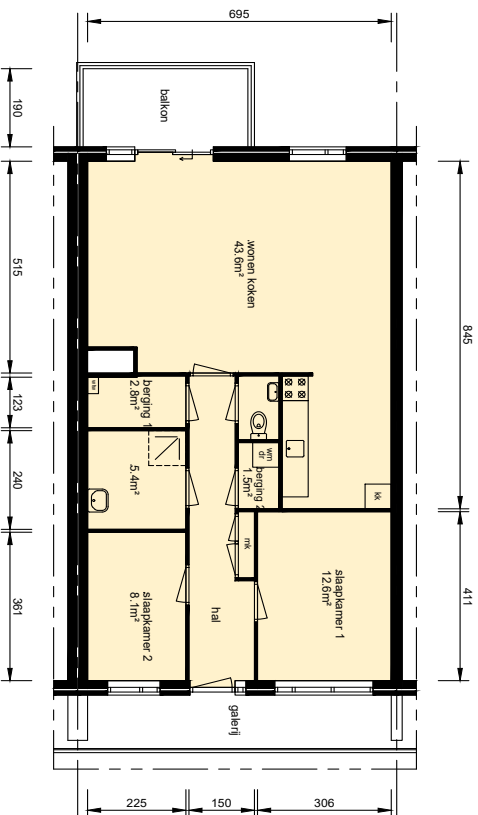

verdieping

gebruiksoppervlakte woonruimte 87,46m²

Plaats:
Utrecht

Straat:
Aldadreef, Maria Theresiadreef

Bestandsnaam	HTD/U_4990_0000000000_GRO_0M3
HTD/U	4990_0000000000_GRO_0M3
Controle	Z1-1-Z-2017
4990	

Datum:	03-06-2014
Z1-1-Z-2017	

mitros

www.mitros.nl