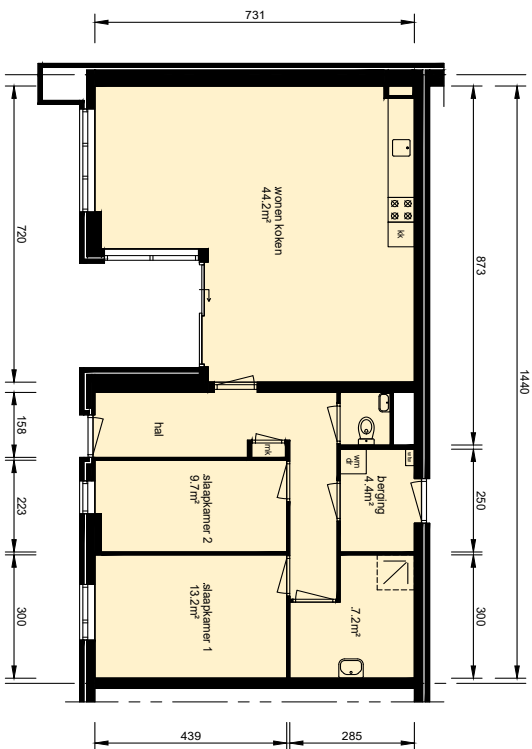

begane grond
■ gebruiksooppervlakte woonfunctie 95.51m²

Plaats:
Utrecht

Straat:
Aldadreef, Maria Theresiadreef

Bestandsnaam	H:\B\WVS_4989_0000000000_GBO.dwg
Controleur	Z1-1-Z-2017
4989	

Datum:	02-06-2014
Z1-1-Z-2017