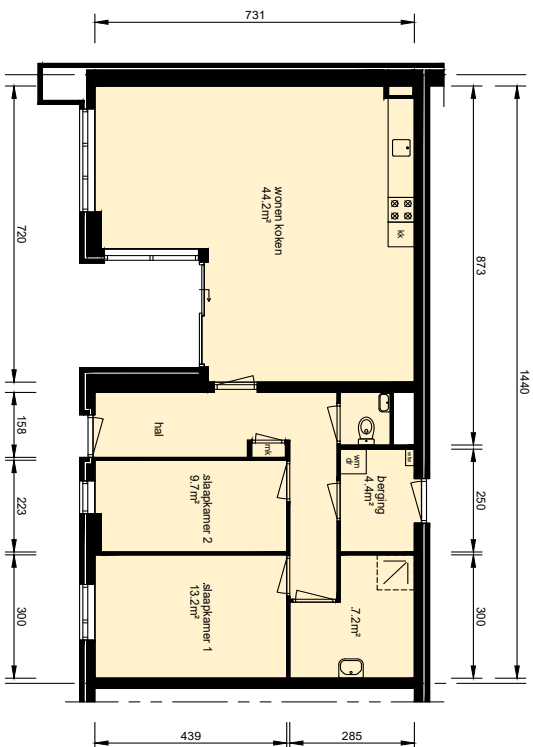

begane grond
■ gebruiksooppervlakte woonfunctie 95.51m²

Plaats:
Utrecht

Straat:
Aldadreef, Maria Theresiadreef

Bestandsnaam	H:\B\WVS_4989_0000000000_GBO.dwg
Controleur	Z1-12-2017
4989	

Datum:	02-06-2014
Z1-12-2017