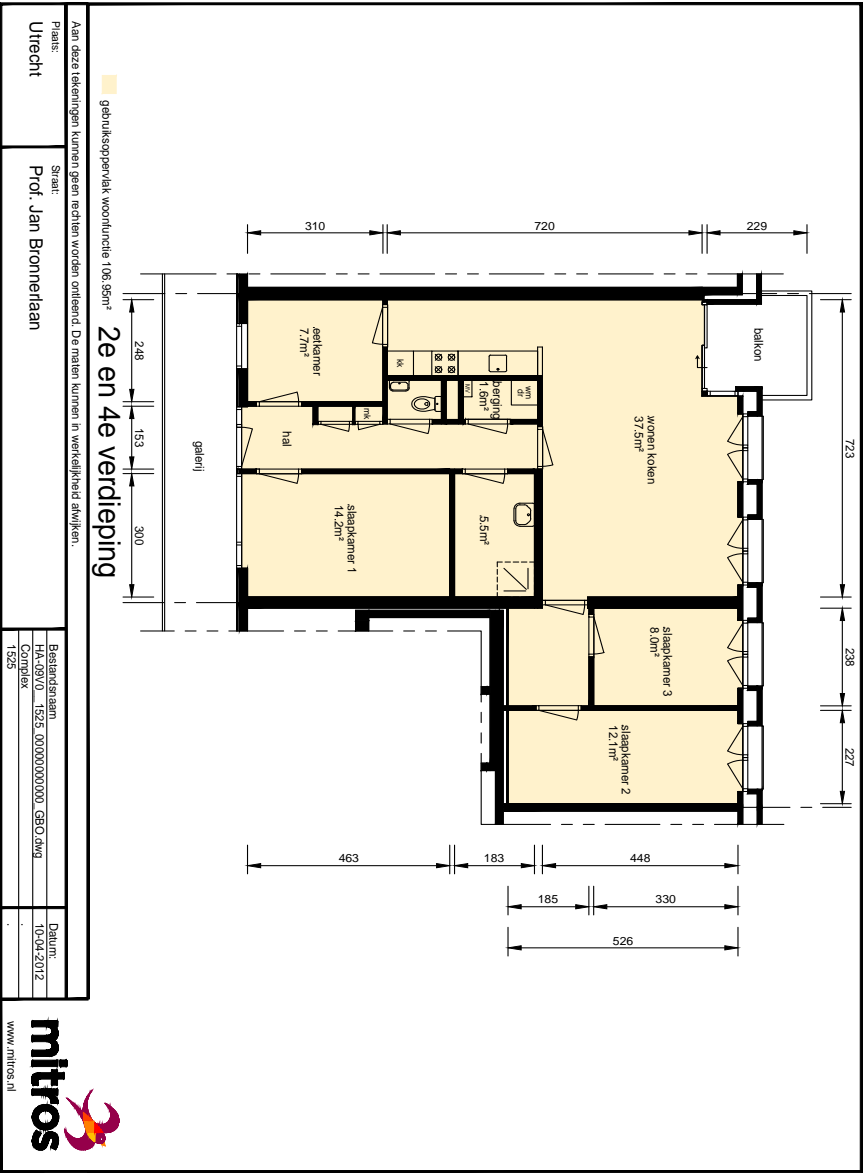

gebruiksoppervlakte woonfunctie 106.5em²

2e en 4e verdieping

Plaats: **Utrecht**

Straat: **Prof. Jan Bronnerlaan**

Bestandsnaam	Datum
HA-0910	10-04-2012
Comiter	
1925