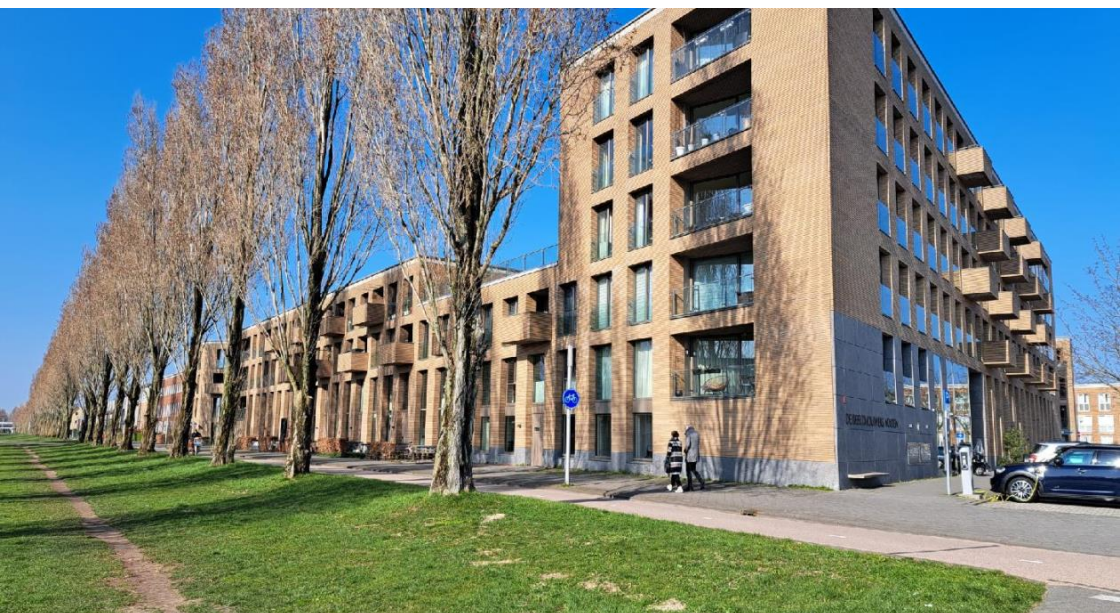

woonin

Prof. Jan Bronnerlaan 372, Utrecht

€1.157 per maand

Appartement met lift
3 slaapkamers

Voor meer informatie kunt u contact opnemen met:

Woonin makelaar
Koningin Wilhelminalaan 9
3527 LA Utrecht
088-9890123

Beschrijving

Per direct beschikbaar.

Op de 4e verdieping in het complex 'De Beeldhouwer' gelegen ruim 4-kamerhoekappartement met drie slaapkamers en een privé parkeerplaats in afgesloten parkeerkelder.

Ruime woonkamer met loggia en een open keuken voorzien van inbouwapparatuur en doorgang naar de eetkamer/ kantoorruimte.

Verder heeft het appartement drie slaapkamers, een badkamer met douche en inbandige berging met wasmachineaansluiting.

Deze woning wijzen wij toe aan een gezinshuishouden.

'De Beeldhouwer' is gelegen op loopafstand van Leidsche Rijn Centrum naast 'Park Grauwaart'. Winkels, openbaar vervoer (bushalte en NS Station Utrecht Leidsche Rijn), sportgelegenheden en vele overige voorzieningen liggen op loop-/fietsafstand.