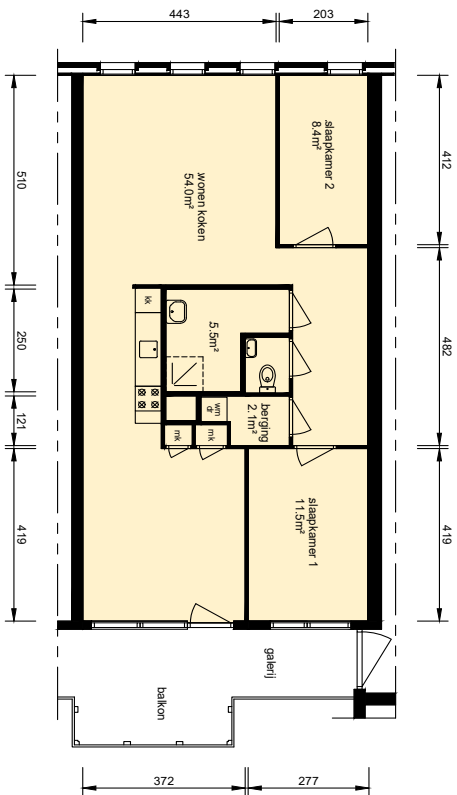

verdieping

Plaats: Utrecht	Straat: A-Masoeeljaan	Bestandsnaam: Hm51V0_4991_00000000000_GBO.dwg	Datum: 11-02-2016
		Complex: 4991	
		formaat: A4, blad 1/1, schaal 1:100