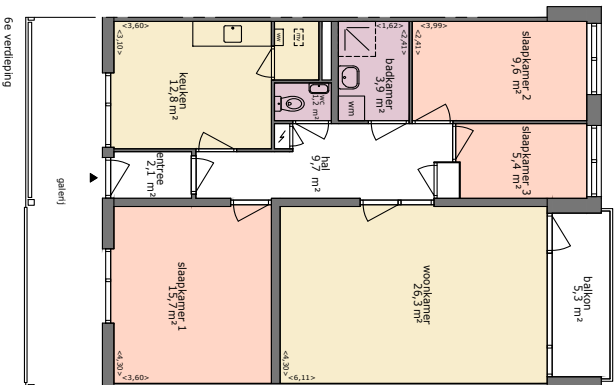

Adres: Nijpeijplantsoen 118
3431 SJ NIEUWEGEIN

OGE nr.: E-81512701184

Gebruiksoppervlakte 86,7m²

Pagina: A4
Schaal: 1:100
Datum: 08 oktober 2025

woonin